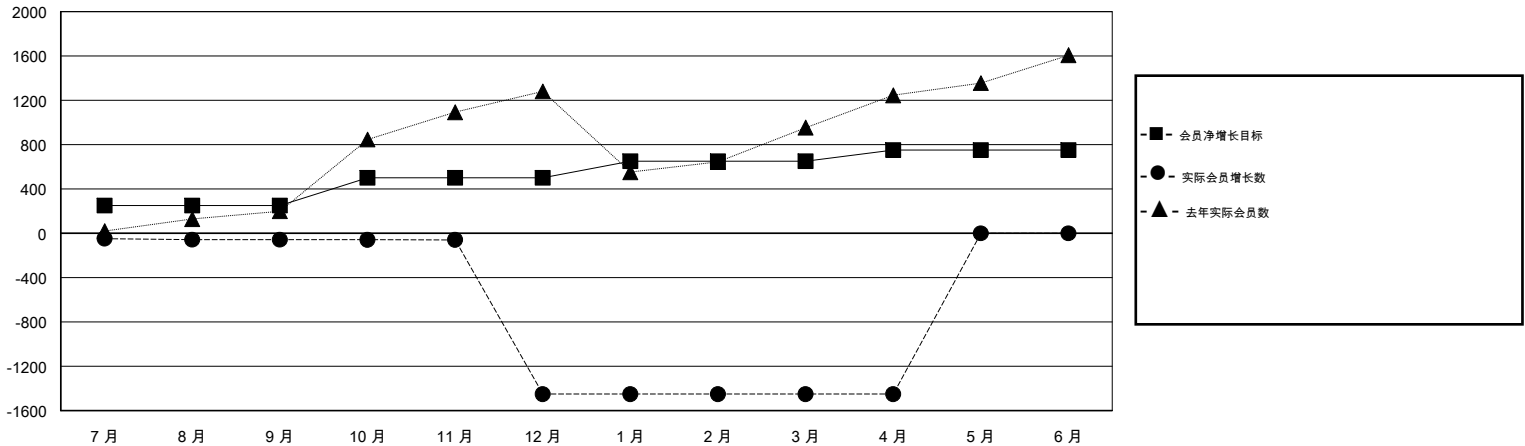

MONTHLY MEMBERSHIP PROGRESS REPORT

District 381

Results as of: 04/30/2019

GMT: ZIYU LIN

地点 CHINA

GMT宪章区

分会			
成果 2018-2019			
季	新分会目标	新会	会员流失的分会
7月/8月/9月	0	0	0
10月/11月/12月	0	0	0
1月/2月/3月	0	0	0
4月/5月/6月	0	0	2

位会员@每位须缴			
成果 2018-2019			
季	会员净增长目标	实际会员增长数	实际退会会员 (包括转会)
7月/8月/9月	250	101	94
10月/11月/12月	250	29	1,407
1月/2月/3月	150	0	0
4月/5月/6月	100	0	0

目标与实际新会累积

目标和实际会员累积

已取消的分会: 2	34 CLUBS OF 276 增添1位或以上的新会员	性别分布 男 6,949 (67.13%) 女 3,402 (32.87%) 年度女性会员百分比目标: 0%
放弃的会员	点击这里取得累计会员数据	总计家庭单位会员数 472
过世 2		支付减半会费的家庭会员 240
分会已取消 0		
其他 1,499		
总计 1,501		