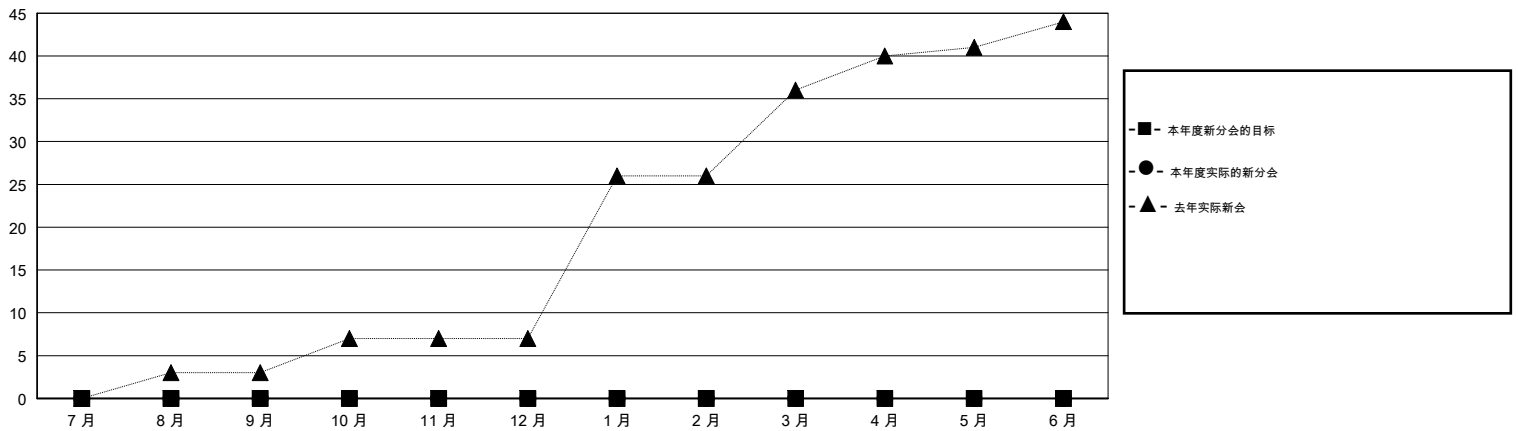

MONTHLY MEMBERSHIP PROGRESS REPORT

District 381

Results as of: 04/30/2019

GMT: ZIYU LIN

地点 CHINA

GMT宪章区

分会			
成果 2018-2019			
季	新分会目标	新会	会员流失的分会
7月/8月/9月	0	0	0
10月/11月/12月	0	0	0
1月/2月/3月	0	0	0
4月/5月/6月	0	0	2

位会员@每位须缴			
成果 2018-2019			
季	会员净增长目标	实际会员增长数	实际退会会员 (包括转会)
7月/8月/9月	250	101	94
10月/11月/12月	250	29	1,407
1月/2月/3月	150	0	0
4月/5月/6月	100	0	0

目标与实际新会累积

目标和实际会员累积

已取消的分会: 2	34 CLUBS OF 276 增添1位或以上的新会员	性别分布 男 6,949 (67.13%) 女 3,402 (32.87%) 年度女性会员百分比目标: 0%
放弃的会员	点击这里取得累计会员数据	总计家庭单位会员数 472
过世 2		支付减半会费的家庭会员 240
分会已取消 0		
其他 1,499		
总计 1,501		